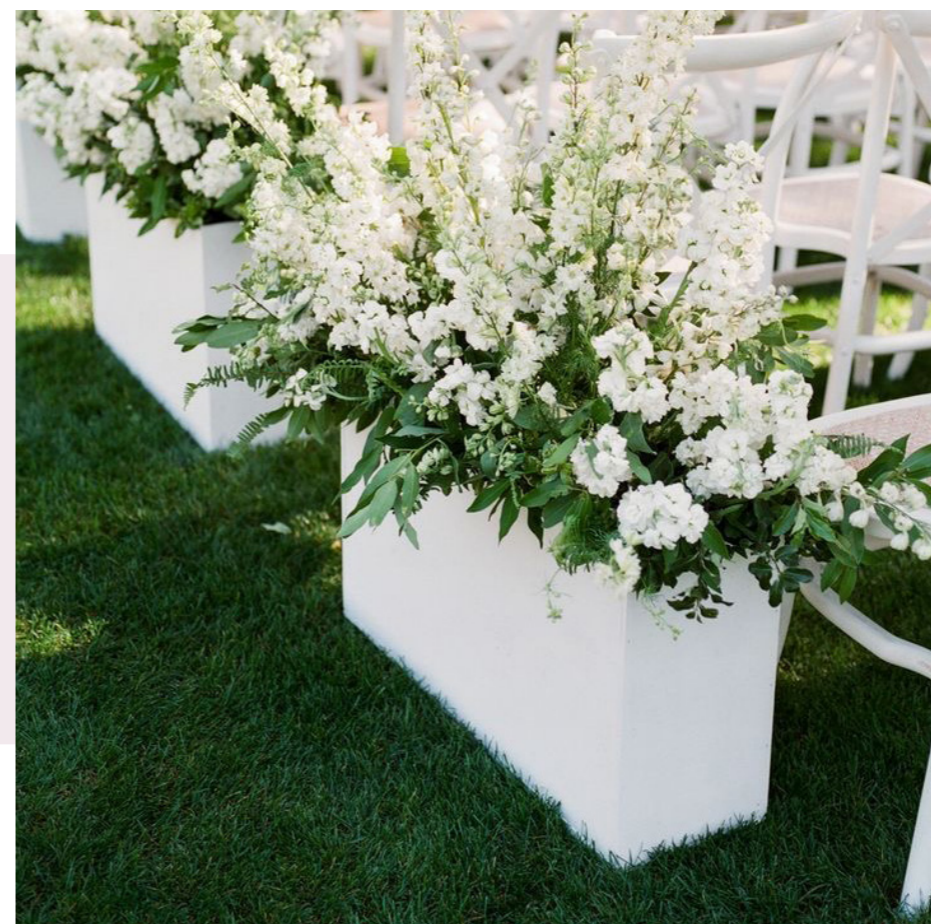

€8 MIETPREIS PRO STÜCK

TRAUUNG

Das Herzstück einer jeden Hochzeit

Freie Trauung

€299 MIETPREIS
PRO STÜCK

TRAUPAVILLON ODER TRAUBOGEN

€130 MIETPREIS
PRO STÜCK

Chiffon in verschiedenen Farben, Floristik nach Wunsch zusätzlich