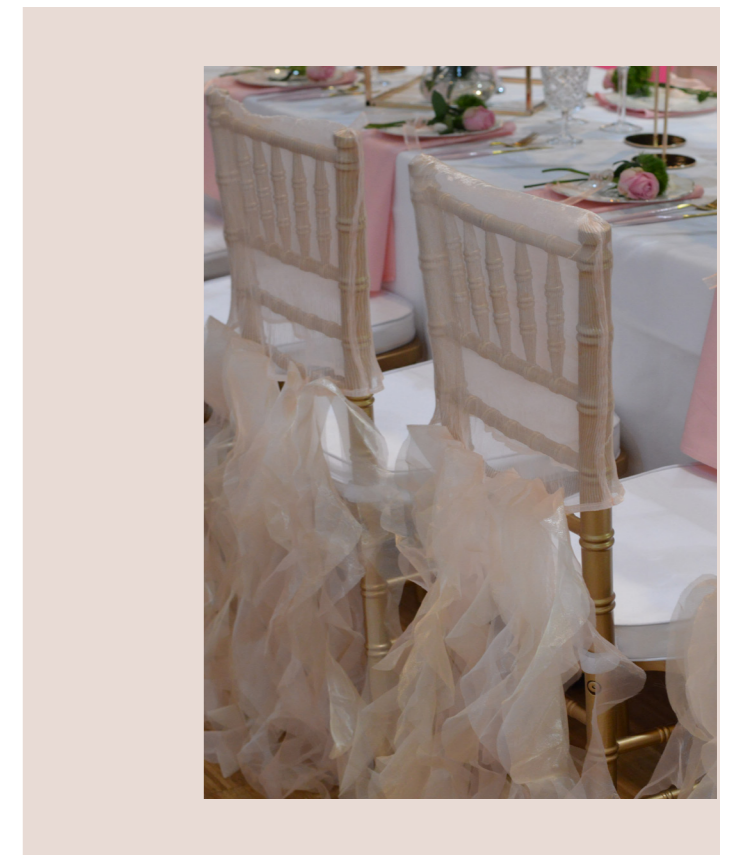

STUHLBAND

Rüschenrock

Chiffon in Ombre champagne/rose/peach

Passt auf Chiavari als auch Bankett-
stühle

€2
MIETPREIS
PRO STÜCK